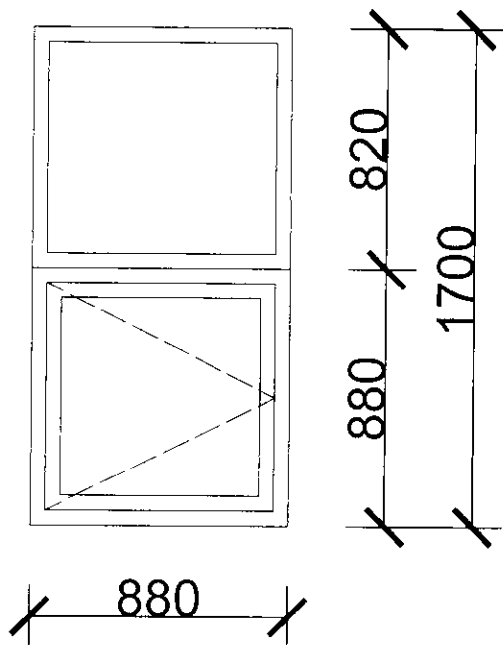

# VÝPIS OKIEN A DVERÍ

- Sklopné okno s vonkajším parapetom
- Koordináčnı rozmer otvoru 1150x560mm
- Celkový počet okien: 9
- Situované: 5x hlavná miestnosť, 2x kuchyňa, 2x WC

- Otváracie okno s vonkajším parapetom a pevnou neotváracou časťou nad ním
- Koordináčnı rozmer otvoru 880x1700mm
- Celkový počet okien: 1
- Situované: 1x chodba do skladu

- Sklopné okno s vonkajším parapetom
- Koordináčnı rozmer otvoru 870x560mm
- Celkový počet okien: 2
- Situované: 1x chodba do skladu, 1x chodba na WC

## VÝPIS OKIEN A DVERÍ

- Jednodnokridlové vonkajšie pravé dvere otvaravé do vonku s pevným svetlíkom
- Koordinační rozmer otvoru 1410x2100mm
- Celkový počet dverí: 1
- Situované: 1x hlavná miestnosť

- Jednodnokridlové vonkajšie ľavé dvere otvaravé do vonku
- Koordinační rozmer otvoru 950x2000mm
- Celkový počet dverí: 1
- Situované: 1x chodba do skladu

- Jednodnokridlové vonkajšie pravé dvere otvaravé do vonku
- Koordinační rozmer otvoru 950x2000mm
- Celkový počet dverí: 1
- Situované: 1x chodba do skladu