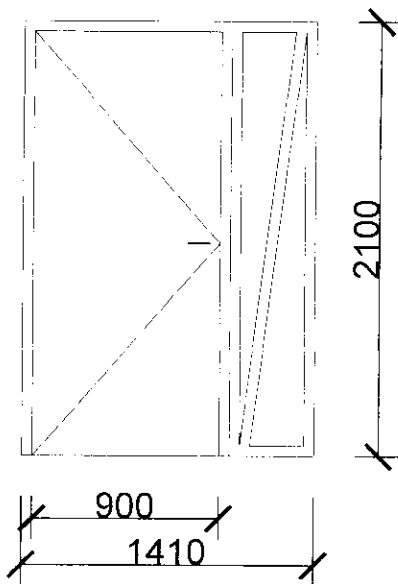

# VÝPIS OKIEN A DVERÍ

- Sklopné okno s vonkajším parapetom
- Koordináčnı rozmer otvoru 1150x560mm
- Celkový počet okien: 9
- Situované: 5x hlavná miestnosť, 2x kuchyňa, 2x WC

- Otváracie okno s vonkajším parapetom a pevnou neotváracou časťou nad ním
- Koordináčnı rozmer otvoru 880x1700mm
- Celkový počet okien: 1
- Situované: 1x chodba do skladu

- Sklopné okno s vonkajším parapetom
- Koordináčnı rozmer otvoru 870x560mm
- Celkový počet okien: 2
- Situované: 1x chodba do skladu, 1x chodba na WC

## VÝPIS OKIEN A DVERÍ

- Jednodnokridlové vonkajšie pravé dvere otvaravé do vonku s pevným svetlíkom
- Koordinační rozmer otvoru 1410x2100mm
- Celkový počet dverí: 1
- Situované: 1x hlavná miestnosť

- Jednodnokridlové vonkajšie ľavé dvere otvaravé do vonku
- Koordinační rozmer otvoru 950x2000mm
- Celkový počet dverí: 1
- Situované: 1x chodba do skladu

- Jednodnokridlové vonkajšie pravé dvere otvaravé do vonku
- Koordinační rozmer otvoru 950x2000mm
- Celkový počet dverí: 1
- Situované: 1x chodba do skladu