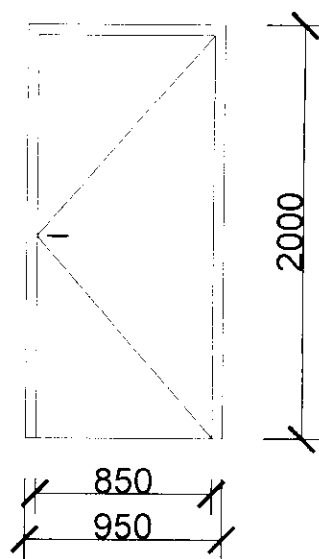

# VÝPIS OKIEN A DVERÍ

- Sklopné okno s vonkajším parapetom
- Koordináčnı rozmer otvoru 1150x560mm
- Celkový počet okien: 9
- Situované: 5x hlavná miestnosť, 2x kuchyňa, 2x WC

- Otváracie okno s vonkajším parapetom a pevnou neotváracou časťou nad ním
- Koordináčnı rozmer otvoru 880x1700mm
- Celkový počet okien: 1
- Situované: 1x chodba do skladu

- Sklopné okno s vonkajším parapetom
- Koordináčnı rozmer otvoru 870x560mm
- Celkový počet okien: 2
- Situované: 1x chodba do skladu, 1x chodba na WC

## VÝPIS OKIEN A DVERÍ

- Jednodnokridlové vonkajšie pravé dvere otvaravé do vonku s pevným svetlíkom
- Koordinační rozmer otvoru 1410x2100mm
- Celkový počet dverí: 1
- Situované: 1x hlavná miestnosť

- Jednodnokridlové vonkajšie ľavé dvere otvaravé do vonku
- Koordinační rozmer otvoru 950x2000mm
- Celkový počet dverí: 1
- Situované: 1x chodba do skladu

- Jednodnokridlové vonkajšie pravé dvere otvaravé do vonku
- Koordinační rozmer otvoru 950x2000mm
- Celkový počet dverí: 1
- Situované: 1x chodba do skladu