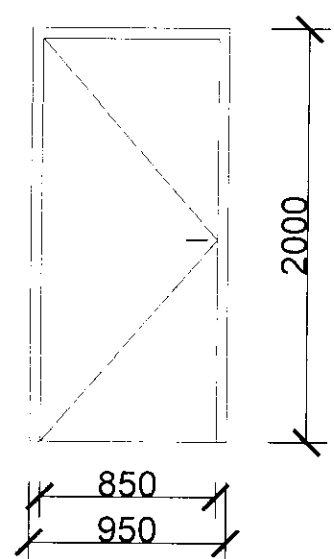

# VÝPIS OKIEN A DVERÍ

- Sklopné okno s vonkajším parapetom
- Koordináčnı rozmer otvoru 1150x560mm
- Celkový počet okien: 9
- Situované: 5x hlavná miestnosť, 2x kuchyňa, 2x WC

- Otváracie okno s vonkajším parapetom a pevnou neotváracou časťou nad ním
- Koordináčnı rozmer otvoru 880x1700mm
- Celkový počet okien: 1
- Situované: 1x chodba do skladu

- Sklopné okno s vonkajším parapetom
- Koordináčnı rozmer otvoru 870x560mm
- Celkový počet okien: 2
- Situované: 1x chodba do skladu, 1x chodba na WC

## VÝPIS OKIEN A DVERÍ

- Jednodnokridlové vonkajšie pravé dvere otvaravé do vonku s pevným svetlíkom
- Koordinační rozmer otvoru 1410x2100mm
- Celkový počet dverí: 1
- Situované: 1x hlavná miestnosť

- Jednodnokridlové vonkajšie ľavé dvere otvaravé do vonku
- Koordinační rozmer otvoru 950x2000mm
- Celkový počet dverí: 1
- Situované: 1x chodba do skladu

- Jednodnokridlové vonkajšie pravé dvere otvaravé do vonku
- Koordinační rozmer otvoru 950x2000mm
- Celkový počet dverí: 1
- Situované: 1x chodba do skladu