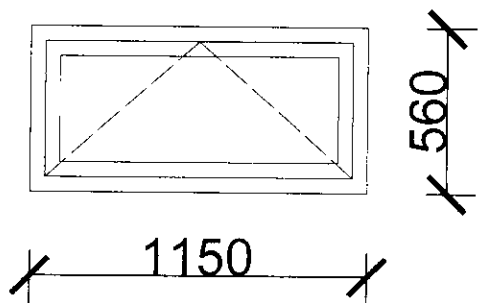

# VÝPIS OKIEN A DVERÍ

- Sklopné okno s vonkajším parapetom
- Koordináčnı rozmer otvoru 1150x560mm
- Celkový počet okien: 9
- Situované: 5x hlavná miestnosť, 2x kuchyňa, 2x WC

- Otváracie okno s vonkajším parapetom a pevnou neotváracou časťou nad ním
- Koordináčnı rozmer otvoru 880x1700mm
- Celkový počet okien: 1
- Situované: 1x chodba do skladu

- Sklopné okno s vonkajším parapetom
- Koordináčnı rozmer otvoru 870x560mm
- Celkový počet okien: 2
- Situované: 1x chodba do skladu, 1x chodba na WC

## VÝPIS OKIEN A DVERÍ

- Jednodnokridlové vonkajšie pravé dvere otvaravé do vonku s pevným svetlíkom
- Koordinační rozmer otvoru 1410x2100mm
- Celkový počet dverí: 1
- Situované: 1x hlavná miestnosť

- Jednodnokridlové vonkajšie ľavé dvere otvaravé do vonku
- Koordinační rozmer otvoru 950x2000mm
- Celkový počet dverí: 1
- Situované: 1x chodba do skladu

- Jednodnokridlové vonkajšie pravé dvere otvaravé do vonku
- Koordinační rozmer otvoru 950x2000mm
- Celkový počet dverí: 1
- Situované: 1x chodba do skladu