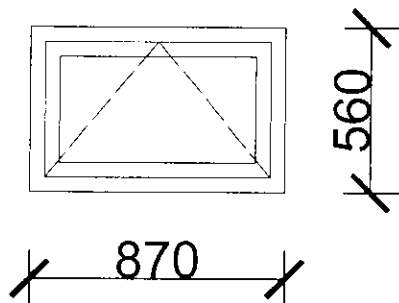

# VÝPIS OKIEN A DVERÍ

- Sklopné okno s vonkajším parapetom
- Koordináčnı rozmer otvoru 1150x560mm
- Celkový počet okien: 9
- Situované: 5x hlavná miestnosť, 2x kuchyňa, 2x WC

- Otváracie okno s vonkajším parapetom a pevnou neotváracou časťou nad ním
- Koordináčnı rozmer otvoru 880x1700mm
- Celkový počet okien: 1
- Situované: 1x chodba do skladu

- Sklopné okno s vonkajším parapetom
- Koordináčnı rozmer otvoru 870x560mm
- Celkový počet okien: 2
- Situované: 1x chodba do skladu, 1x chodba na WC

## VÝPIS OKIEN A DVERÍ

- Jednodnokridlové vonkajšie pravé dvere otvaravé do vonku s pevným svetlíkom
- Koordinační rozmer otvoru 1410x2100mm
- Celkový počet dverí: 1
- Situované: 1x hlavná miestnosť

- Jednodnokridlové vonkajšie ľavé dvere otvaravé do vonku
- Koordinační rozmer otvoru 950x2000mm
- Celkový počet dverí: 1
- Situované: 1x chodba do skladu

- Jednodnokridlové vonkajšie pravé dvere otvaravé do vonku
- Koordinační rozmer otvoru 950x2000mm
- Celkový počet dverí: 1
- Situované: 1x chodba do skladu